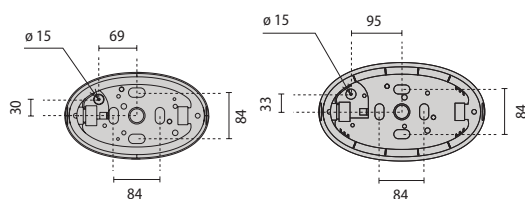

Fixing holes